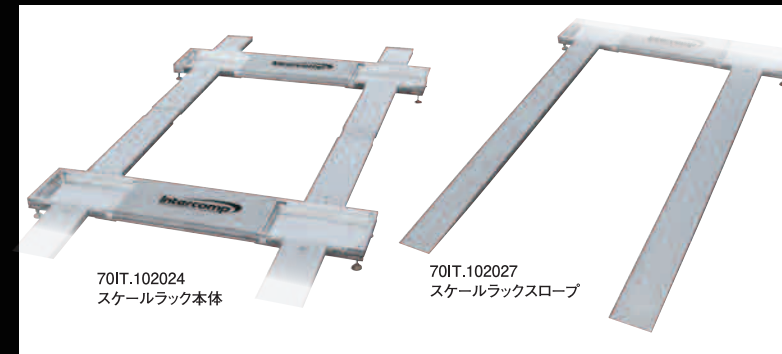

■レーザーレベリングシステム
品番:70IT.102018
¥63,000(税別)
主な特徴
■レーザータイプ水準器
■スケールパッド、レベラー用
■専用ケース付き
●受注品・納期：約1ヶ月～1.5ヶ月

■スケールランプ
品番:70IT.171002
¥39,000(税別)
主な特徴
■L360mm×H64mm×W305mm
■傾斜7.8度
■1セット/4個
■耐荷重2,800kg

■スケールランプワイド (ロールオフタイプ)
品番:70IT.171005
¥62,000(税別)
主な特徴
■L762mm×H64mm×W305mm
■傾斜7.8度
■305ミリ、ロールオフエリア
■1セット/4個
■耐荷重2,800kg
●受注品・納期：約1ヶ月～1.5ヶ月

■スケールパッドレベラー
品番:70IT.100344
¥97,000(税別)
主な特徴
■荷重板、水準調整用台
■38cm四方、荷重板用
■寸法395mm×395mm
■調整高50mm
■1セット/4個

■スケールパッドレベラーワイド (ロールオフタイプ)
品番:70IT.170178
¥420,000(税別)
主な特徴
■荷重板、水準調整用台
■305ミリ、ロールオフエリア
■38cm四方、荷重板用
■寸法787mm×395mm
■1セット/4個
●受注品・納期：約1ヶ月～1.5ヶ月