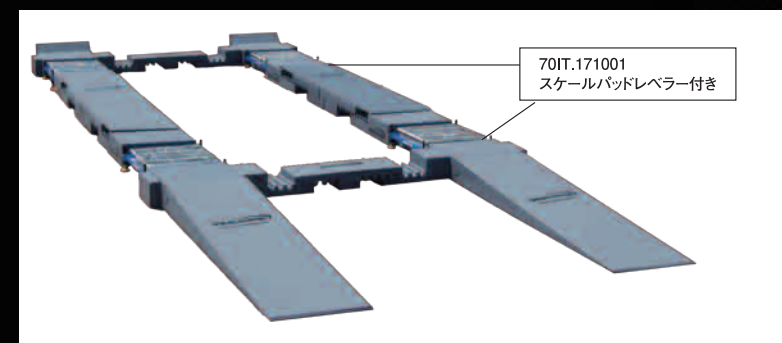

■クイックラック モジュラータイプ
品番:70IT.171000(本体)
¥420,000(税別)
品番:70IT.171001(スケールパッドレベラー付)
¥500,000(税別)
主な特徴
■運搬に適したモジュラータイプ
■トータル荷重2800kg
■ホイールベース調整幅、2133mm～2794mm
■トレッド調整幅、1257mm～1625mm
■システム重量85kg
●受注品・納期：約1ヶ月～1.5ヶ月