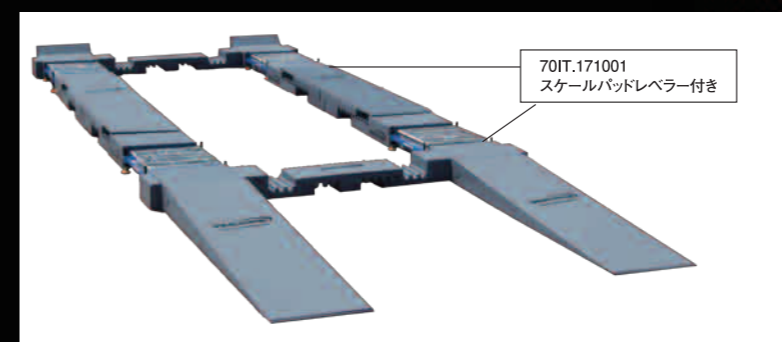

■クイックラック モジュラータイプ
品番:70IT.171000(本体)
¥420,000(税別)
品番:70IT.171001(スケールパッドレベラー付)
¥500,000(税別)
主な特徴
■運搬に適したモジュラータイプ
■トータル荷重2800kg
■ホイールベース調整幅、2133mm～2794mm
■トレッド調整幅、1257mm～1625mm
■システム重量85kg
●受注品・納期：約1ヶ月～1.5ヶ月