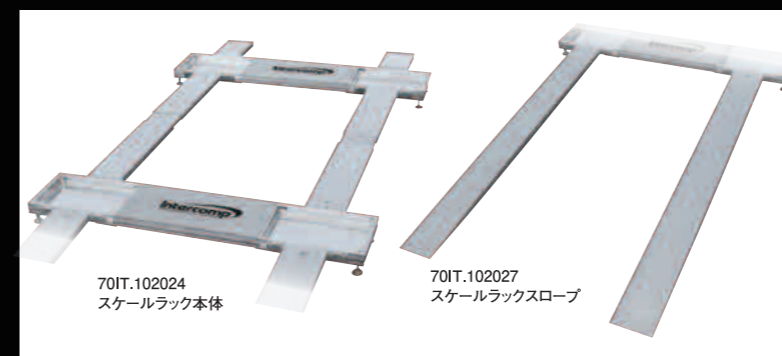

**■スケールランプ**  
品番:70IT.171002  
¥39,000(税別)  
主な特徴  
■L360mm×H64mm×W305mm  
■傾斜7.8度  
■1セット/4個  
■耐荷重2,800kg

**■スケールランプワイド (ロールオフタイプ)**  
品番:70IT.171005  
¥62,000(税別)  
主な特徴  
■L762mm×H64mm×W305mm  
■傾斜7.8度  
■305ミリ、ロールオフエリア  
■1セット/4個  
■耐荷重2,800kg  
●受注品・納期：約1ヶ月～1.5ヶ月

**■スケールパッドレベラー**  
品番:70IT.100344  
¥97,000(税別)  
主な特徴  
■荷重板、水準調整用台  
■38cm四方、荷重板用  
■寸法395mm×395mm  
■調整高50mm  
■1セット/4個

**■スケールパッドレベラーワイド (ロールオフタイプ)**  
品番:70IT.170178  
¥420,000(税別)  
主な特徴  
■荷重板、水準調整用台  
■305ミリ、ロールオフエリア  
■38cm四方、荷重板用  
■寸法787mm×395mm  
■1セット/4個  
●受注品・納期：約1ヶ月～1.5ヶ月