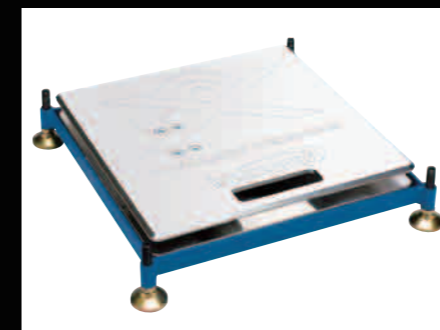

■スケールパッドレベラー
品番:70IT.100344
¥97,000(税別)
主な特徴
■荷重板、水準調整用台
■38cm四方、荷重板用
■寸法395mm×395mm
■調整高50mm
■1セット/4個