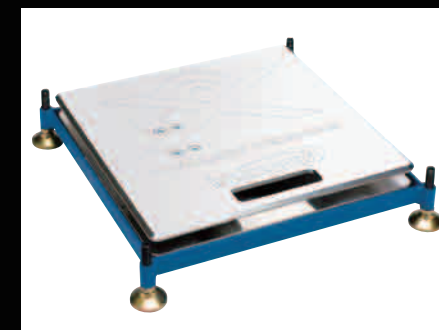

■スケールパッドレベラー
品番:70IT.100344
¥97,000(税別)
主な特徴
■荷重板、水準調整用台
■38cm四方、荷重板用
■寸法395mm×395mm
■調整高50mm
■1セット/4個